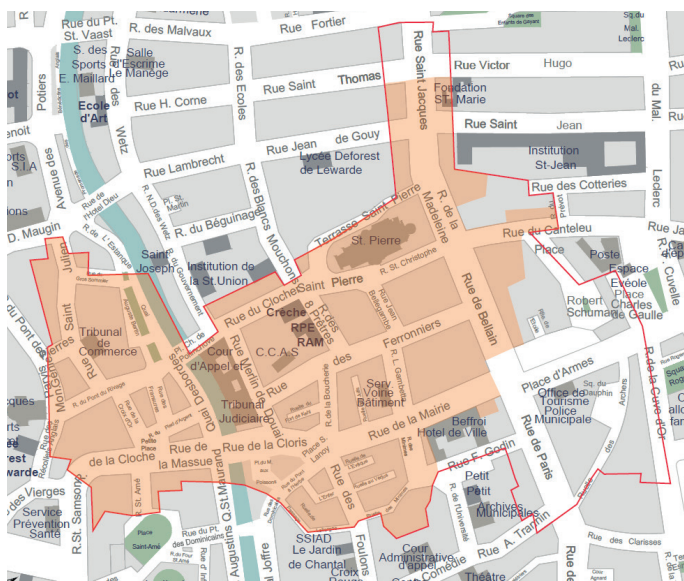

# Périmètre d'application des permis de louer et de diviser

RUES / QUAIS / PLACES	N°
Bertin (quai Auguste)	15 à 95
Bellain (rue de)	12 à 172
Bellegambe (rue Jean)	2 à 67
Blancs Mouchons (rue des)	16, 22, 26
Boucherie (rue de la)	6 à 79
Canteleu (rue du)	36 à 137
Cloche (rue de la)	1 à 94
Clocher Saint Pierre (rue du)	3 à 186
Cloris (rue de la)	2 à 45
Croix d'Or (rue de la)	3 à 59
Desbordes (quai)	10 à 108
Dominicains (rue des)	5 et 6
Enfer (ruelle de l')	
Evêque (ruelle de l')	7 à 31
Ferronniers (rue des)	10 à 269
Fort de Kehl (rue du)	8 à 46
Foulons (rue des)	10 à 96 sauf 77 et 95
Fransures (rue des)	1 à 45
Gambetta (rue Léon)	7 à 120
Gros Sommier (rue du)	5 à 8
Huit Prêtres (rue des)	11 à 76
Juifs (ruelle des)	30 à 51
Lanoy (place Suzanne)	1 à 64

RUES / QUAIS / PLACES	N°
Leborgne (passage)	30 à 92
Madeleine (rue de la)	1 à 76
Mairie (rue de la)	9 à 218
Marché aux Poissons (place du)	2 à 72
Massue (rue de la)	9 à 65
Merlin de Douai (rue)	2 à 160
Minimes (rue des)	11 à 88
Minimes (ruelle des)	1 à 3
Monseigneur Génie (parvis)	63
Petite Place	2 à 60
Pied d'Argent (rue du)	8 à 51
Pollinchove (place Charles de)	2 à 54
Pont à l'Herbe (rue du)	5 à 58
Pont du Rivage (rue du)	22 à 141
Pont des Pierres (rue du)	4 et 8
Récollets Anglais (rue des)	48, 74, 92
Saint-Amé (rue)	21 à 67
Saint-Christophe (rue)	12 à 83
Saint-Jacques (rue)	1 à 145
Saint-Julien (rue)	30 à 257
Saint-Pierre (terrasse)	10 et 21
Verjus (ruelle du)	13 à 40

Périmètre  
permis de  
louer et de  
diviser

Périmètre  
OPAH-RU