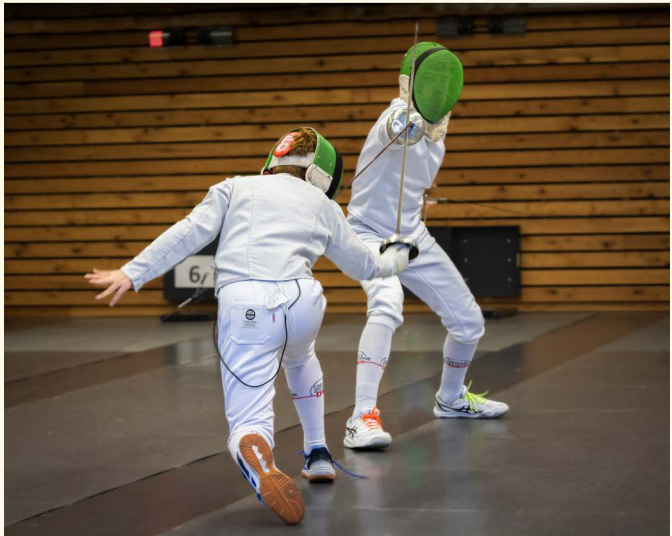

Les photographes de la SPCD ont relevé le défi que représente  
la prise de vue de sujets en mouvement avec un éclairage incertain  
et un environnement contraint.

Ils ont, à travers ce projet d'exposition, pu enrichir leur pratique  
en photographiant selon leur sensibilité  
des univers sportifs différents grâce au très bon accueil qu'ils ont  
reçu au sein des clubs sportifs douaisiens.

En cette période de jeux olympiques, si un peu de la magie  
du sport transparait, à travers ces images de passionnés,  
ce défi aura été relevé !

La Société Photo-Ciné de Douai présente

# ***SPORT À DOUAI***